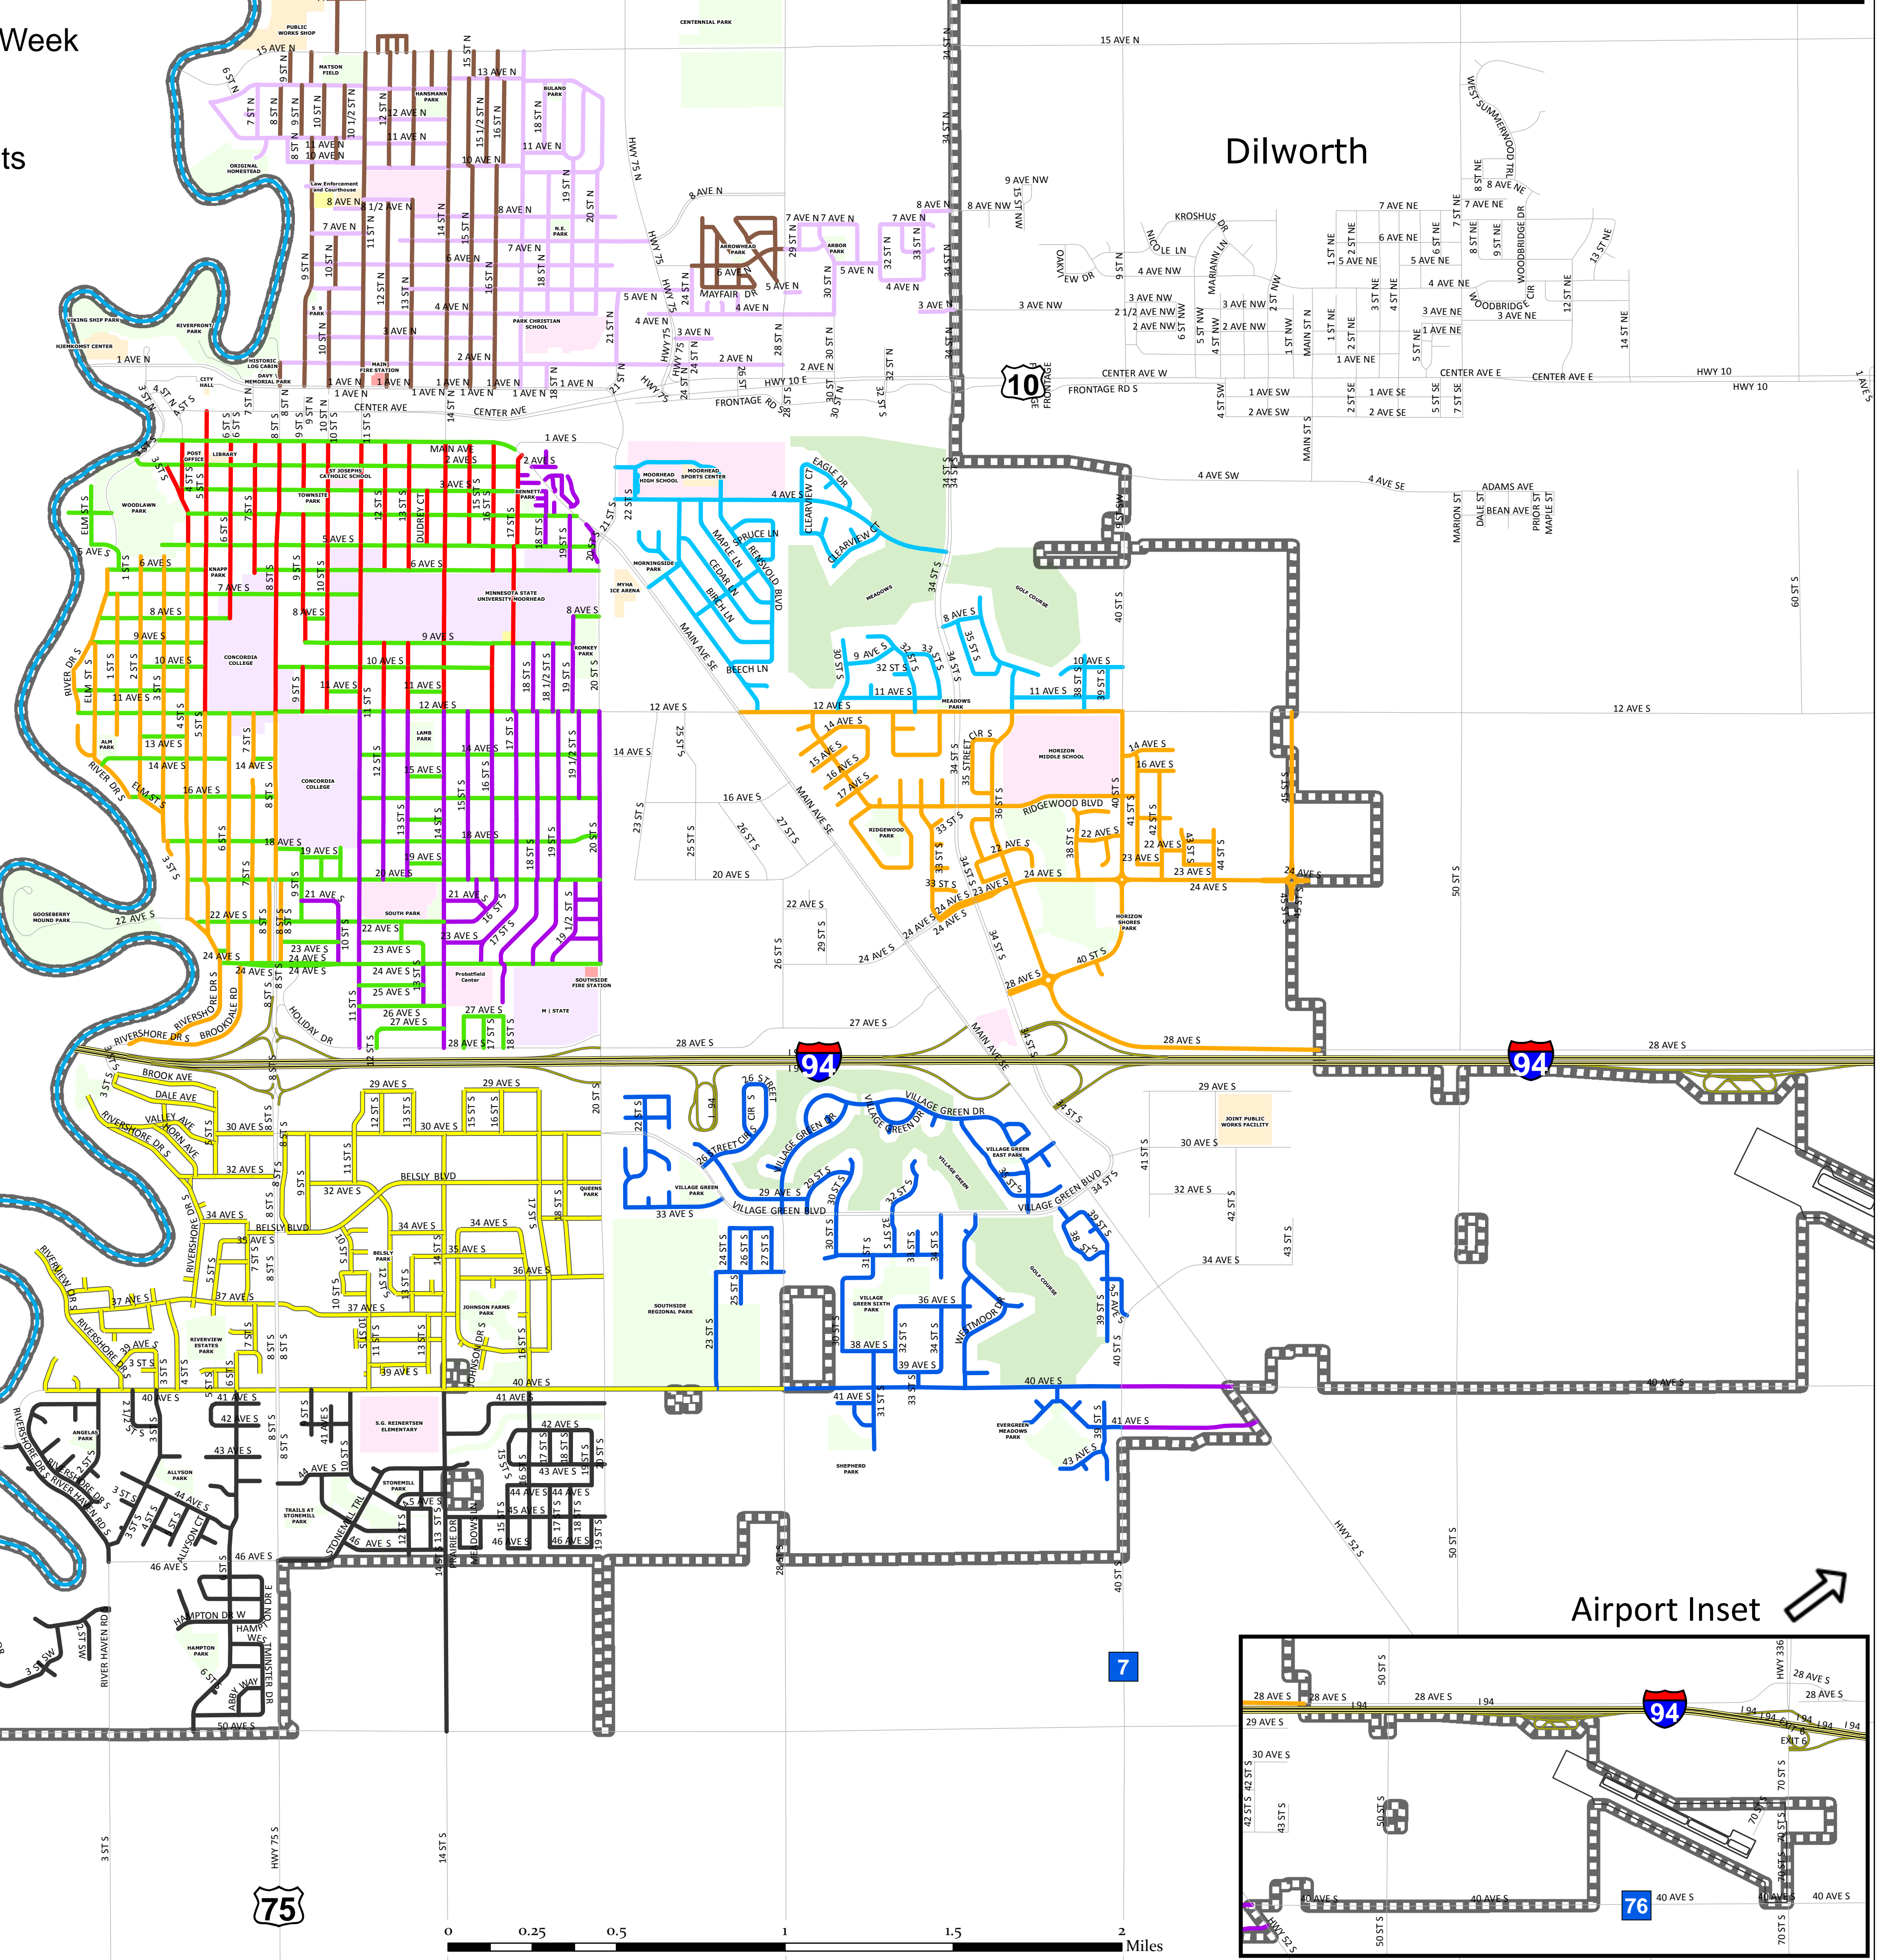

Recycling Collection Day and A or B Week

Spring 2018

- Monday A Week
- Monday B Week
- Tuesday A Week
- Tuesday B Week
- Wednesday A Week
- Wednesday B Week
- Thursday A Week
- Thursday B Week
- Friday A Week
- Friday B Week

City Limits

2018 Residential Curbside Recycling Schedule

Red: A Week   Blue: B Week

www.cityofmoorhead.com/recycle 1 218.299.5166 | 1500 Center Ave | Moorhead, MN 56566

January							February							March						
Su	M	Tu	W	Th	F	Sa	Su	M	Tu	W	Th	F	Sa	Su	M	Tu	W	Th	F	Sa
	1	2	3	4	5	6					1	2	3					1	2	3
7	8	9	10	11	12	13	4	5	6	7	8	9	10	4	5	6	7	8	9	10
14	15	16	17	18	19	20	11	12	13	14	15	16	17	11	12	13	14	15	16	17
21	22	23	24	25	26	27	18	19	20	21	22	23	24	18	19	20	21	22	23	24
28	29	30	31				25	26	27	28				25	26	27	28	29	30	31

April							May							June						
Su	M	Tu	W	Th	F	Sa	Su	M	Tu	W	Th	F	Sa	Su	M	Tu	W	Th	F	Sa
									1	2	3	4	5						1	2
1	2	3	4	5	6	7	6	7	8	9	10	11	12	3	4	5	6	7	8	9
8	9	10	11	12	13	14	13	14	15	16	17	18	19	10	11	12	13	14	15	16
15	16	17	18	19	20	21	20	21	22	23	24	25	26	17	18	19	20	21	22	23
22	23	24	25	26	27	28	27	28	29	30	31			24	25	26	27	28	29	30
29	30																			

July							August							September						
Su	M	Tu	W	Th	F	Sa	Su	M	Tu	W	Th	F	Sa	Su	M	Tu	W	Th	F	Sa
										1	2	3	4							1
1	2	3	4	5	6	7	5	6	7	8	9	10	11	2	3	4	5	6	7	8
8	9	10	11	12	13	14	12	13	14	15	16	17	18	9	10	11	12	13	14	15
15	16	17	18	19	20	21	19	20	21	22	23	24	25	16	17	18	19	20	21	22
22	23	24	25	26	27	28	26	27	28	29	30	31		23	24	25	26	27	28	29
29	30	31												30						

October							November							December						
Su	M	Tu	W	Th	F	Sa	Su	M	Tu	W	Th	F	Sa	Su	M	Tu	W	Th	F	Sa
											1	2	3							1
1	2	3	4	5	6	7	4	5	6	7	8	9	10	2	3	4	5	6	7	8
7	8	9	10	11	12	13	11	12	13	14	15	16	17	9	10	11	12	13	14	15
14	15	16	17	18	19	20	18	19	20	21	22	23	24	16	17	18	19	20	21	22
21	22	23	24	25	26	27	25	26	27	28	29	30		23	24	25	26	27	28	29
28	29	30	31											30	31